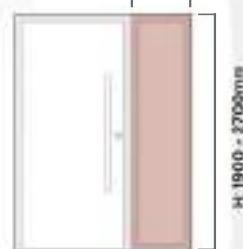

L: 300 - 2000mm

Laterală