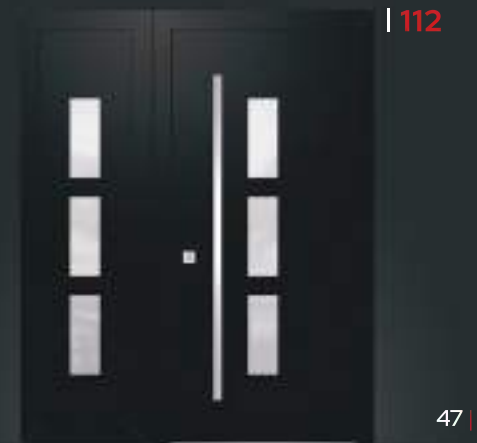

| 101

| 102

| 103

| 104

| 105

| 106

| 107

| 108

| 109

| 110

| 111

| 112