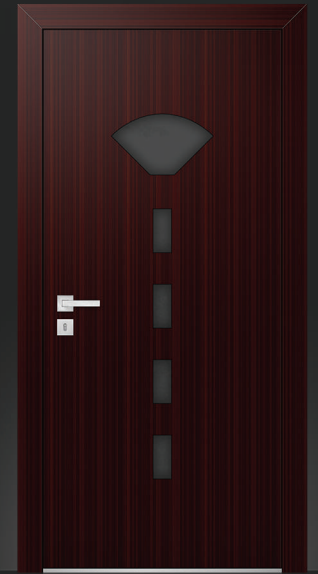

| 111

| 112

| 113

| 114

| 115

| 116

| 117

| 118

Sticlă Cristal și Fir cu Plumb

Rășină

Sticlă Fuzionată

Culoare

Mâner pătrat
Inox
Dimensiuni:
40x800
40x1000
40x1200
40x1400
40x1600

Mâner pătrat
RAL 9005
Dimensiuni:
40x800
40x1000
40x1200
40x1400
40x1600

Mâner rotund
Inox
Dimensiuni:
30x800
30x1000
30x1200
30x1400
30x1600
30x1800