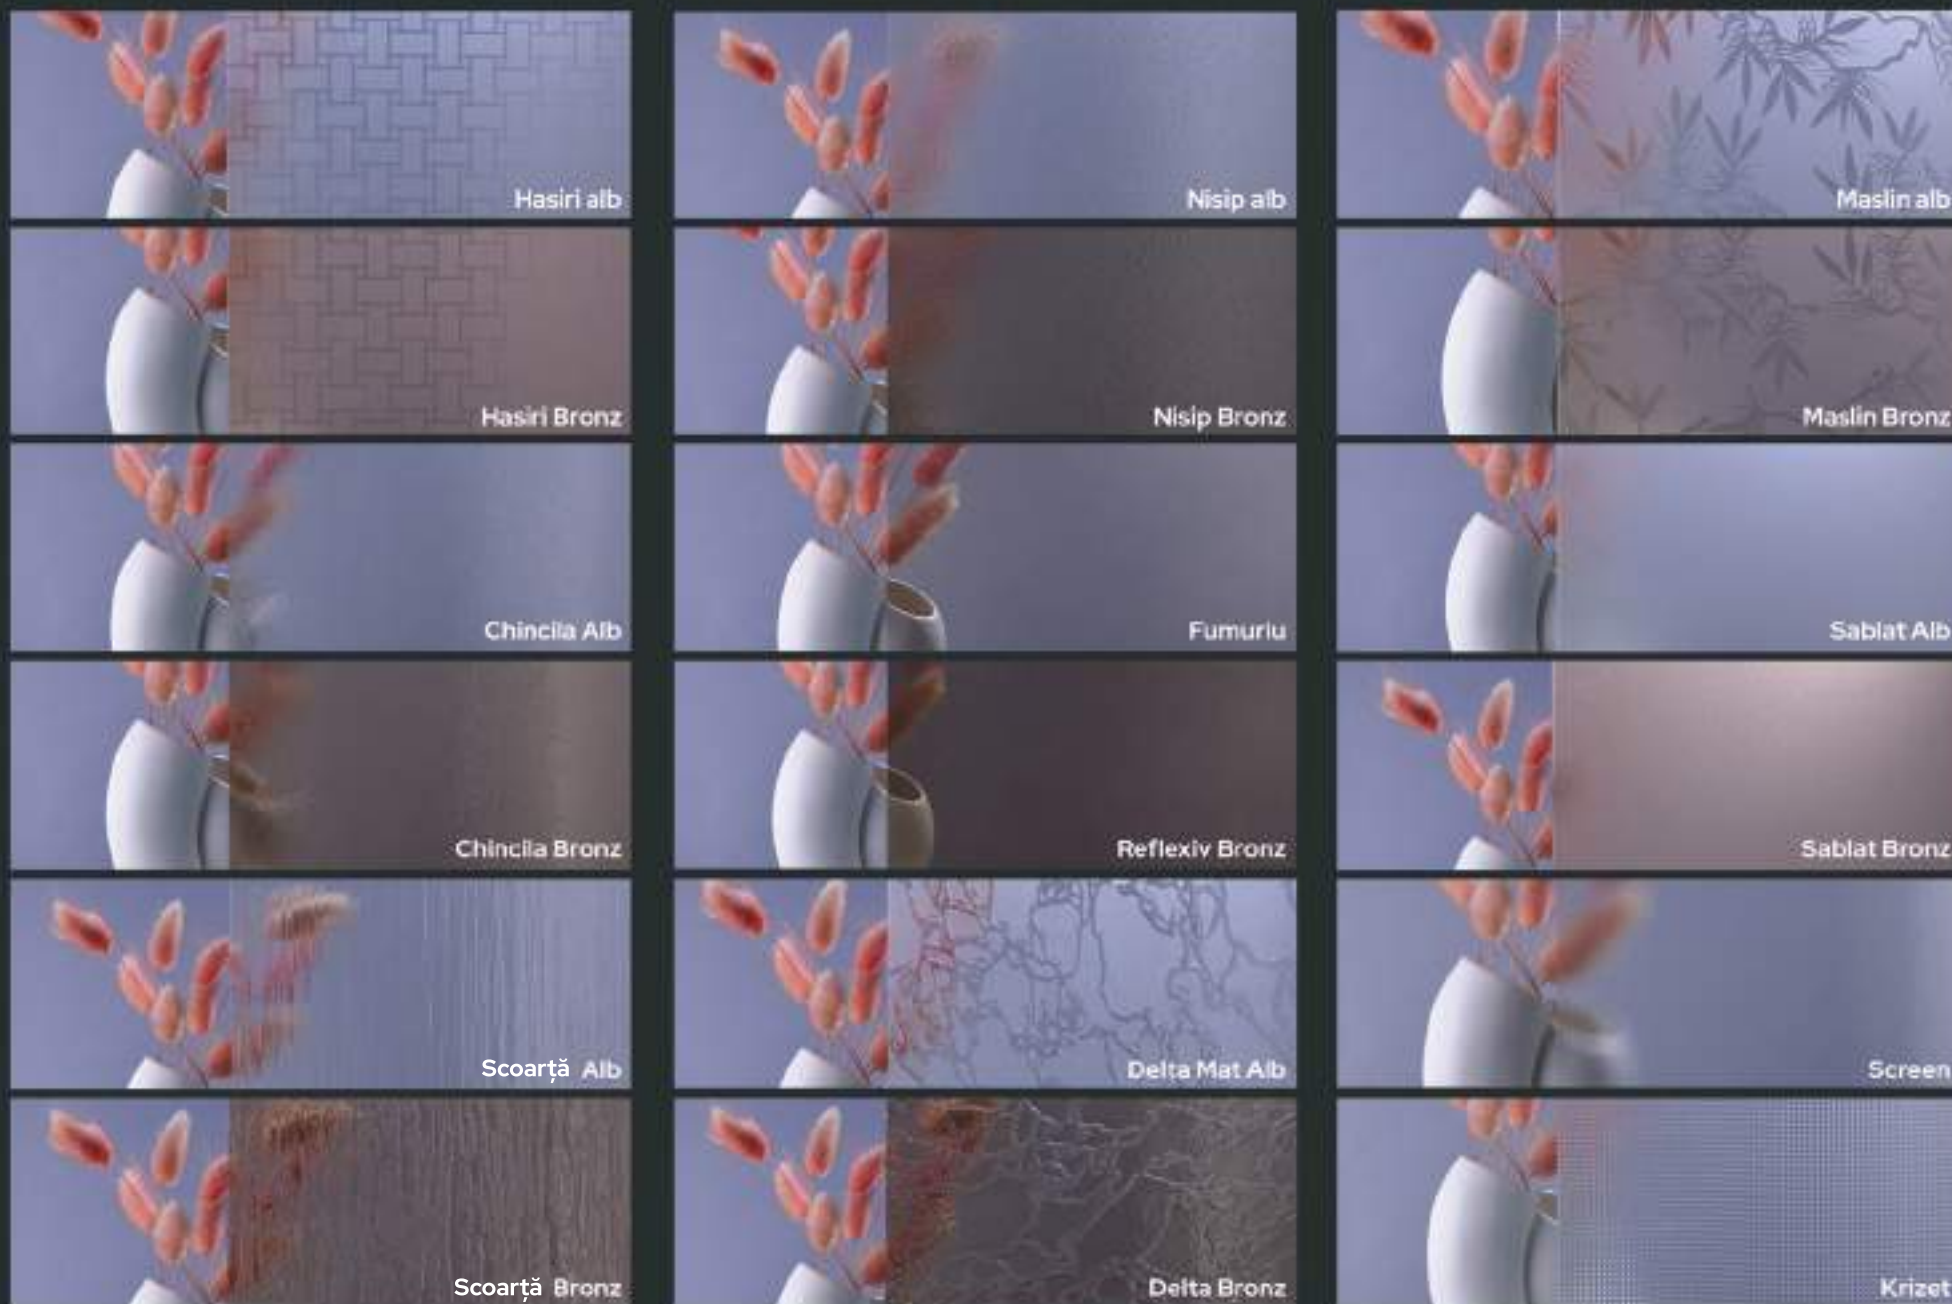

Mâner rotund
Inox + Lemn
Dimensiuni:
40x800
40x1000
40x1200
40x1400
40x1600
40x1800

Mâner curbat
Inox
Dimension:
30x800

Mâner curbat
Inox
Dimensiuni:
30x400

Mâner curbat
RAL 9005
Dimension:
30x800

Mâner curbat
RAL 9005
Dimensiuni:
30x400

Mâner încadrat
Inox / RAL
Dimensiuni:
100x500 100x1000 100x1500

Clanță ovală

Clanță rotundă

Clanță pătrată

DESCHIDERE
CU AMPRENTĂ

DESCHIDERE
CU COD

SISTEM ÎNCHIDERE
MULTI-POINT

BALAMALE ASCUNSE

BALAMALE CILINDRICE
APLICATE

PROFIL COPLANAR 95mm
Tabla aluminiu de 3mm

Sticlă

Culori și texturi

Modul de aplicare a culorilor și texturilor de lemn se execută prin vopsirea cu pulbere în câmp electrostatic sau prin înfoliere, texturile de lemn ce conțin un cod sub numele acestora dispun de aplicarea lor prin înfoliere.