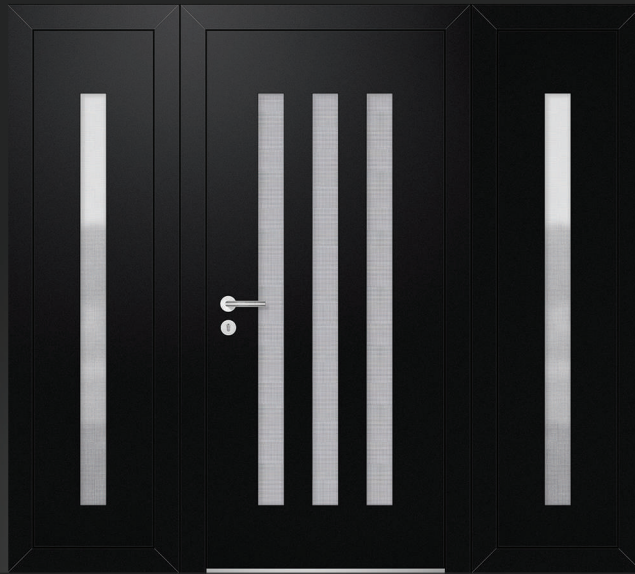

| 113

| 114

| 115

| 116

| 117

| 118